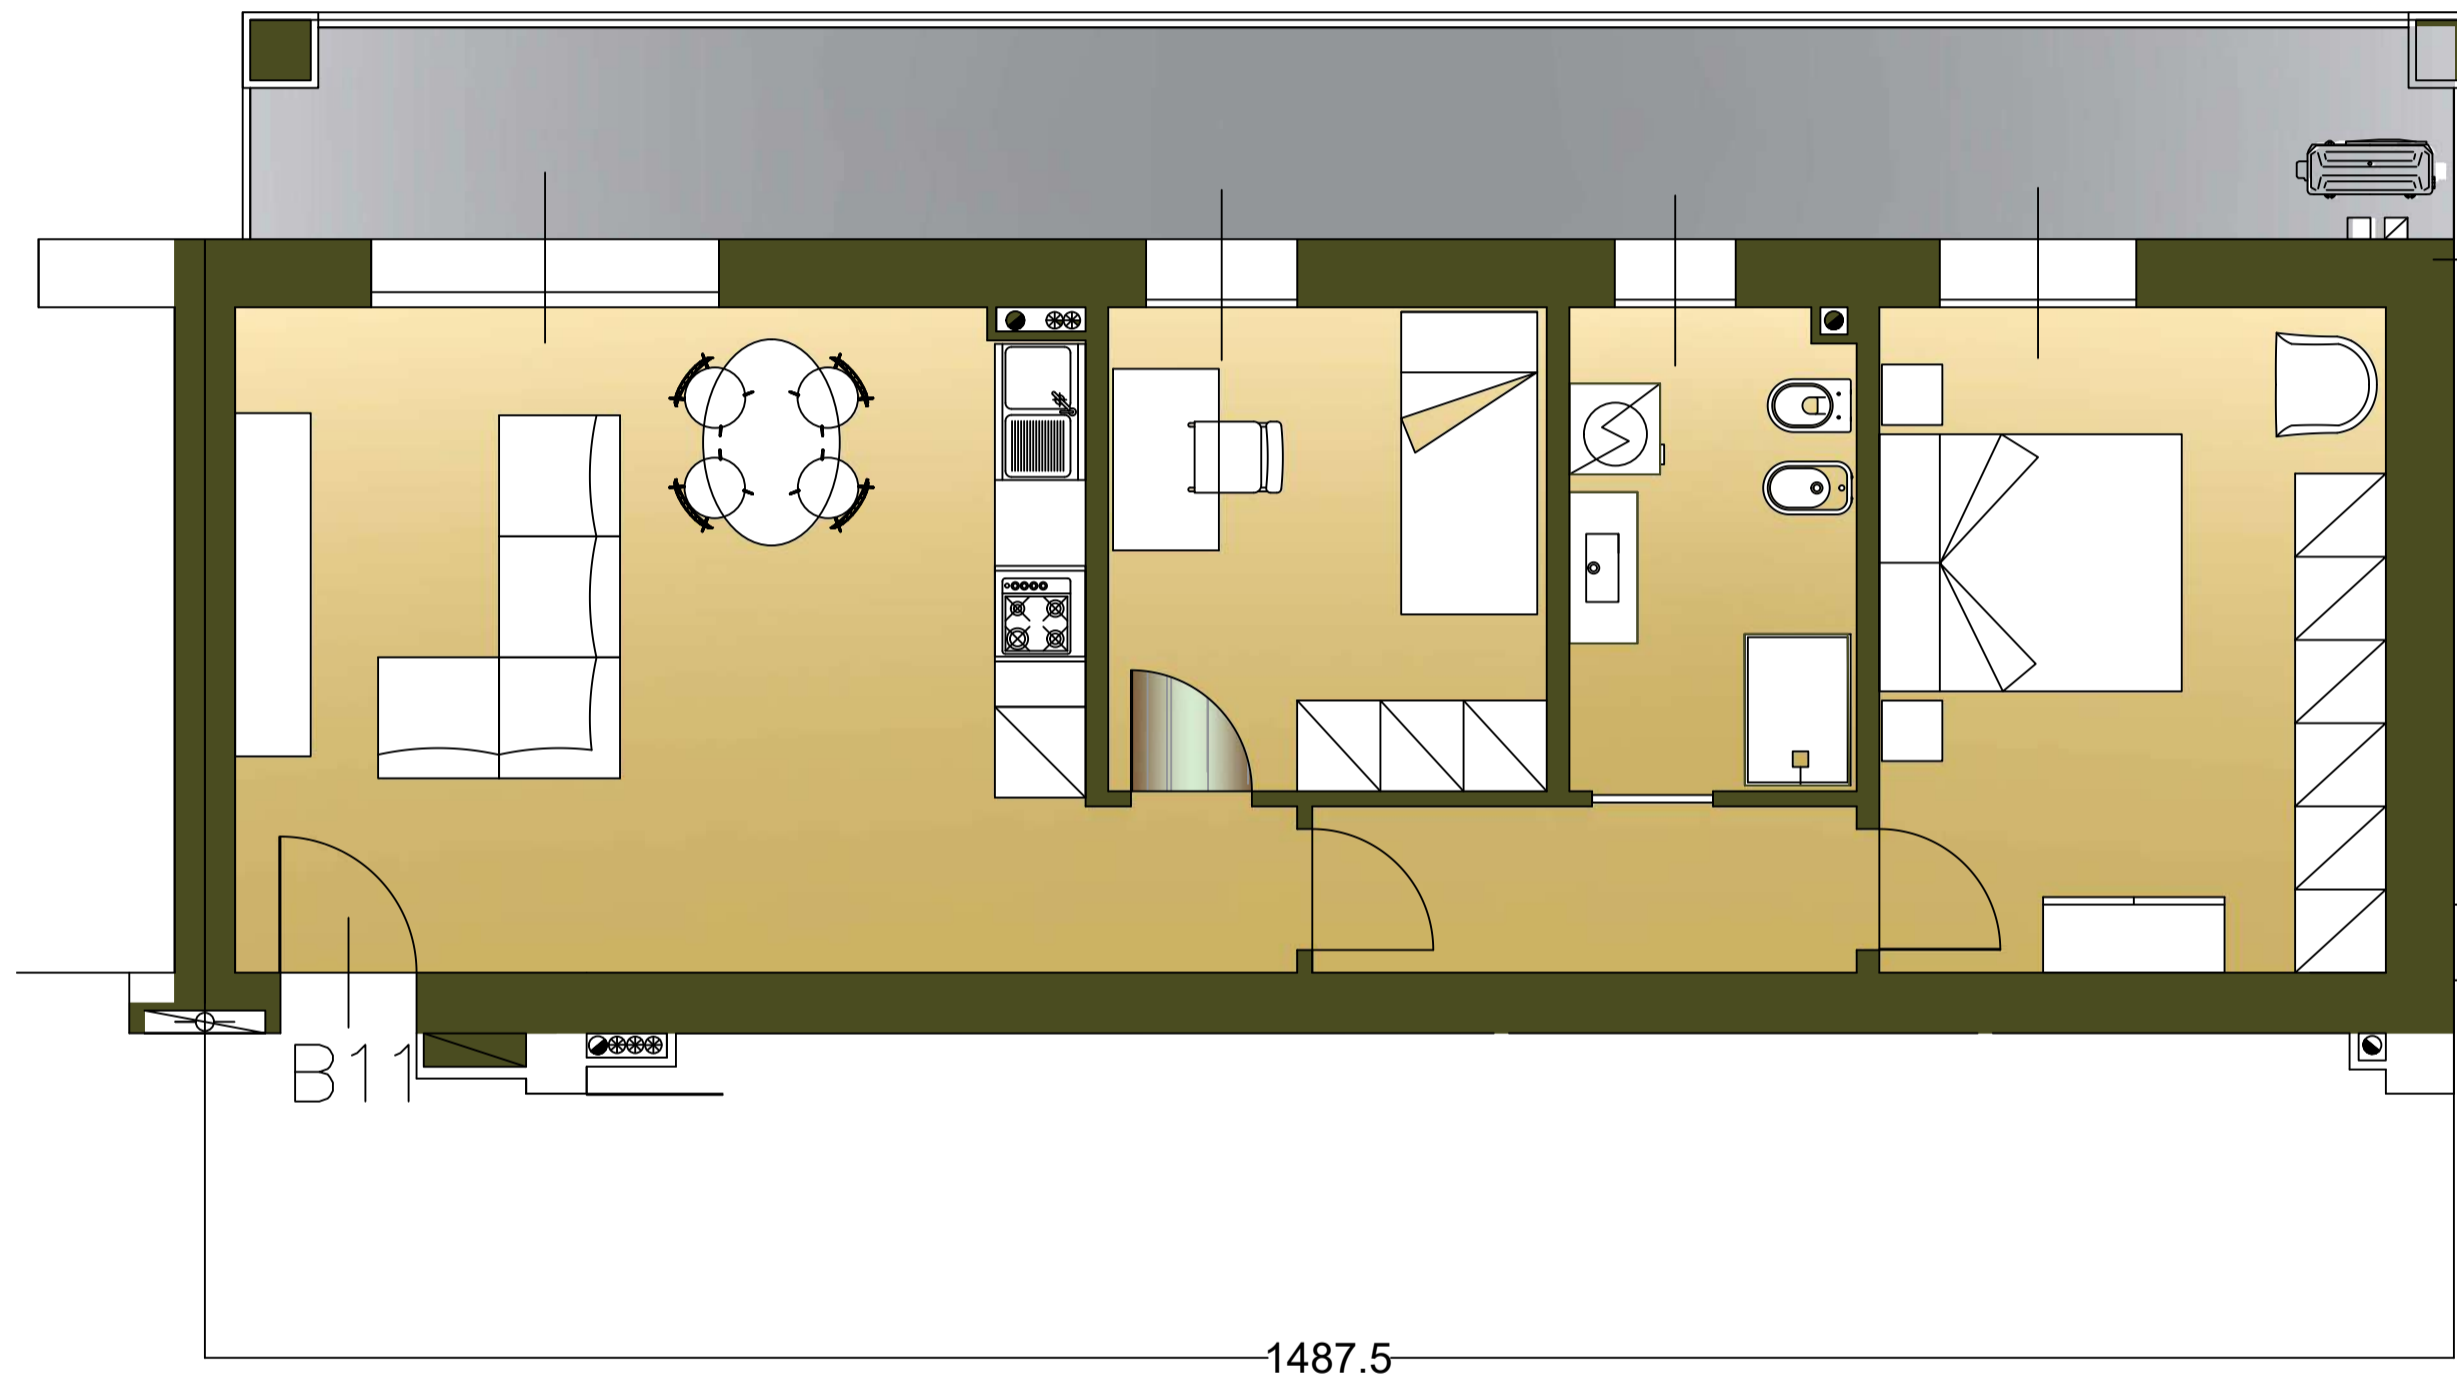

Residenza LivingNoceto

APP **B11**

82,10 m²

Piano secondo

2 Camere

1 Bagno

Balcone 22,00 m²

TRILOCALE

SCALA 1:50

LA PRESENTE PLANIMETRIA È PURAMENTE ILLUSTRATIVA E NON COSTITUISCE VINCOLO CONTRATTUALE