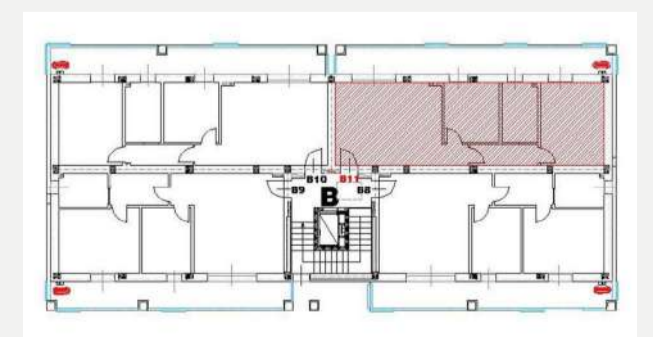

Residenza LivingNoceto

APP **B11**

82,10 m²

Piano secondo

2 Camere

1 Bagno

Balcone 22,00 m²

TRILOCALE

SCALA 1:50

LA PRESENTE PLANIMETRIA È PURAMENTE ILLUSTRATIVA E NON COSTITUISCE VINCOLO CONTRATTUALE