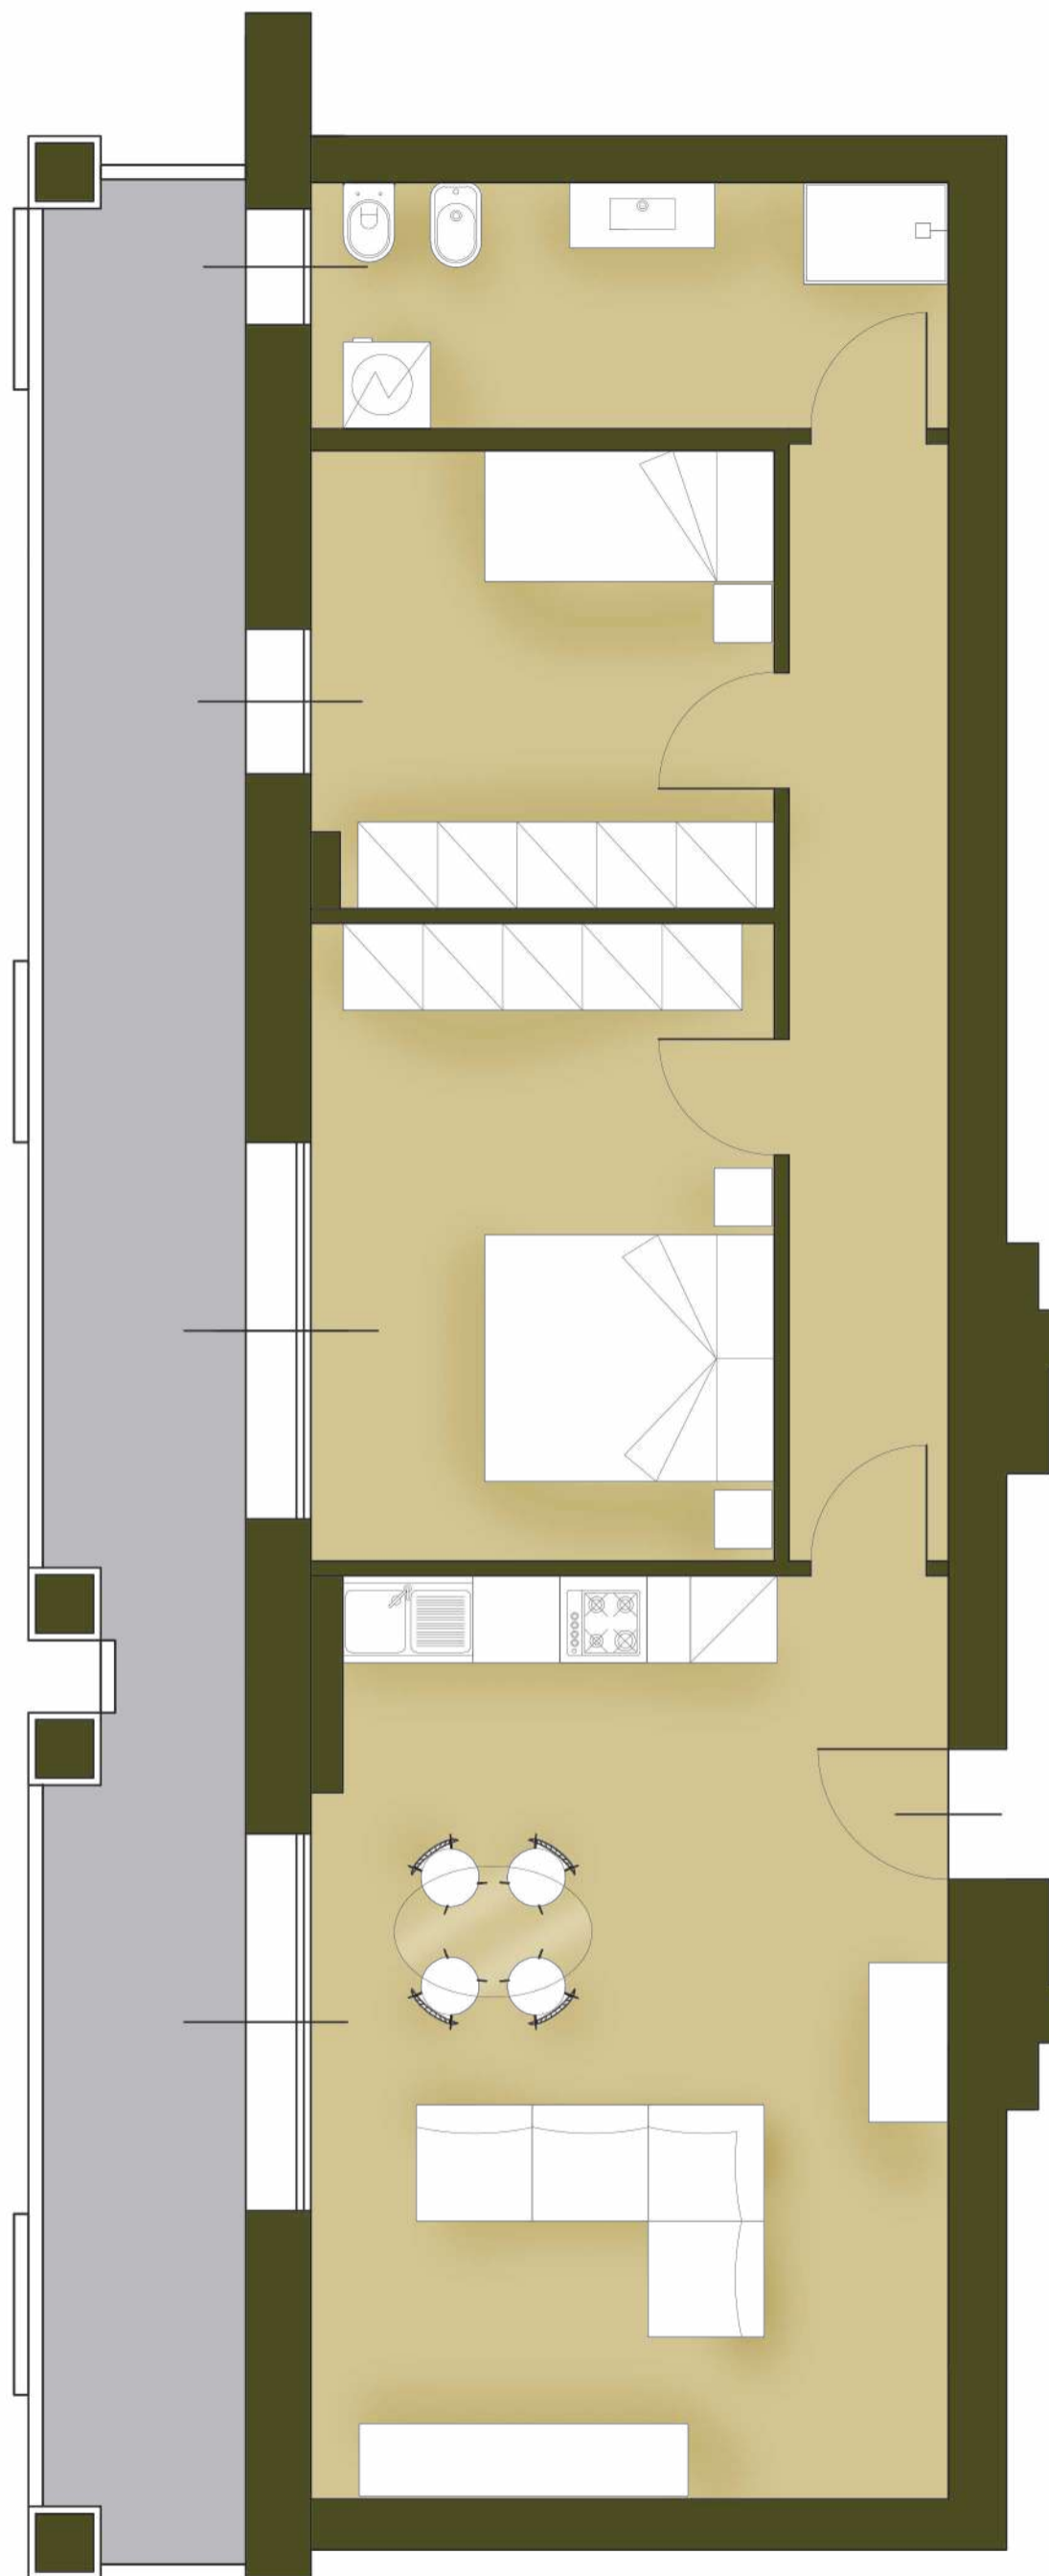

Residenza LivingNoceto

APP **A5+A6**

 90,10 m²
Piano primo

 2 Camere

 1 Bagno

 Balcone 22,80 m²

TRILOCALE

SCALA 1:50

LA PRESENTE PLANIMETRIA È PURAMENTE ILLUSTRATIVA E NON COSTITUISCE VINCOLO CONTRATTUALE